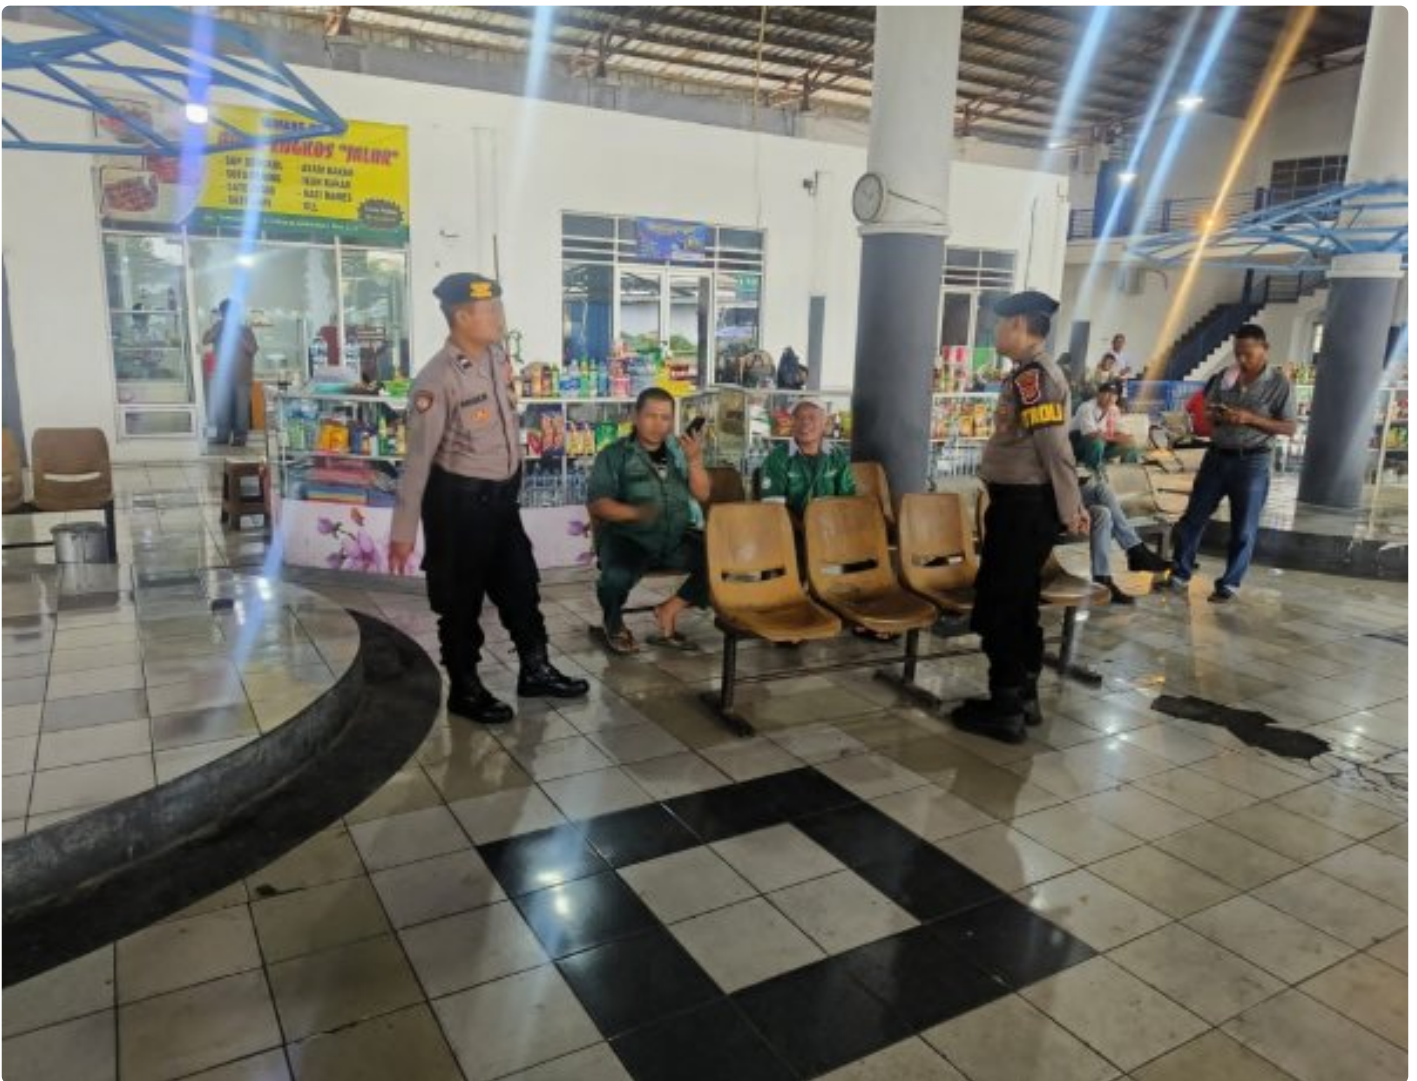

## Ops Lilin Lodaya 2024: Sat Samapta Polres Tasikmalaya Kota Lakukan Patroli Siang di Stasiun Kereta Api

Tasikmalaya Kota - [KOTATASIKMALAYA.RESNARKOBA.ID](http://KOTATASIKMALAYA.RESNARKOBA.ID)

Dec 23, 2024 - 15:33

Tasikmalaya, 23 Desember 2024 – Dalam rangka Operasi Lilin Lodaya 2024, Satuan Samapta Polres Tasikmalaya Kota mengintensifkan patroli siang hari untuk memantau situasi dan keamanan di kawasan Stasiun Kereta Api Kota Tasikmalaya. Langkah ini dilakukan guna memastikan kenyamanan dan keselamatan masyarakat yang memanfaatkan moda transportasi kereta api

selama libur Natal dan Tahun Baru.

Kegiatan patroli siang yang dilaksanakan pada hari ini bertujuan untuk mengantisipasi potensi gangguan kamtibmas, seperti pencurian, penipuan, dan aktivitas yang berpotensi mengganggu ketertiban di lingkungan stasiun. Dalam operasi ini, petugas Sat Samapta juga memberikan imbauan kepada masyarakat agar tetap waspada dan menjaga barang bawaan selama berada di area stasiun.

Kapolres Tasikmalaya Kota AKBP Joko Sulistiono melalui Kasat Samapta AKP Hartono menyatakan bahwa patroli ini merupakan bagian dari komitmen kepolisian untuk menciptakan situasi yang aman dan kondusif selama momen libur akhir tahun. "Stasiun kereta api menjadi salah satu titik vital yang kami pantau secara intensif, mengingat tingginya mobilitas masyarakat selama Operasi Lilin Lodaya," ujar AKP Hartono